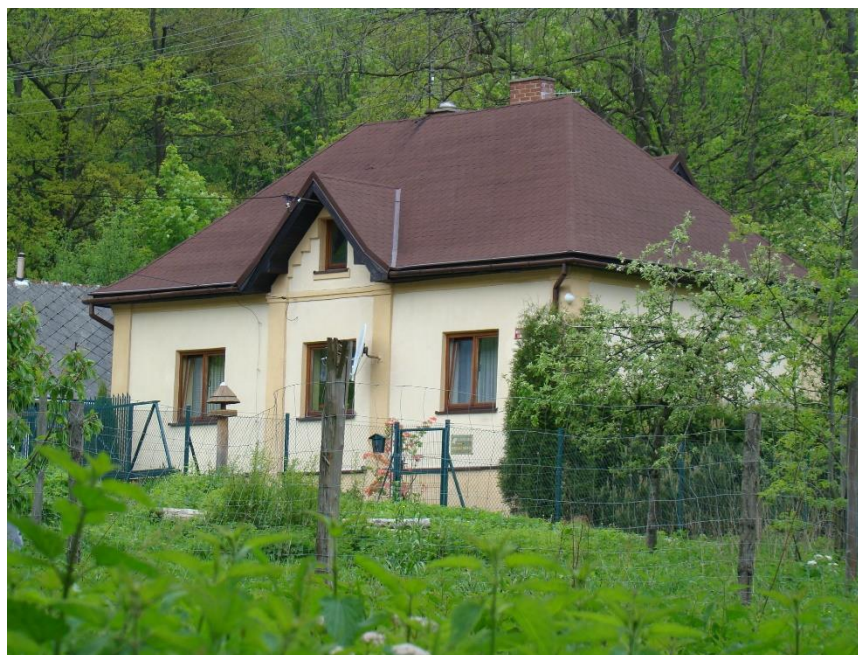

Widok budynku od strony pd-wsch