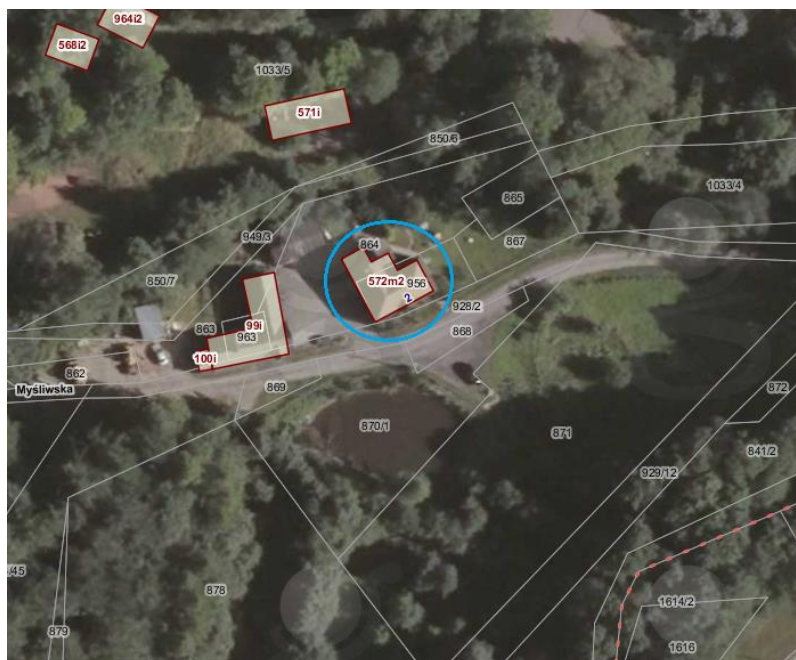

91B-SW
GEZ

KARTA ADRESOWA ZABYTKU NIERUCHOMEGO

3. Miejscowość

BYSTRA

43-360

1. Nazwa

Leśniczówka konstrukcji murowanej

2. Czas powstania

Lata 20-te XXw.

8. Fotografia z opisem wskazującym orientację albo mapa z zazn. stanowiskiem archeologicznym

Widok budynku od strony wsch

4. Adres

ul. Myśliwska nr 2

dz nr 956, 864

5. Przynależność administracyjna

Ortofotomapa (geoportal.powiat.bielsko) z zazn. lokalizacją budynku 1:750

Widok budynku od strony pd-wsch