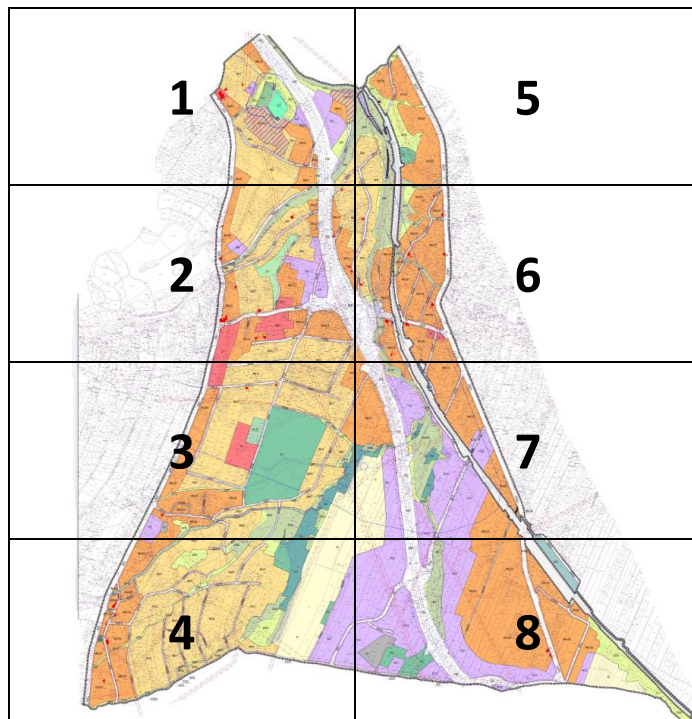

Plan rozmieszczenia poszczególnych plansz do Planu Zagospodarowania Przestrzennego gminy Wilkowice w centralnej części gminy

UWAGA:

Zamieszczone plansze o numerach od 1 do 8, są materiałami informacyjnymi – nie mogą być wykorzystane do działań administracyjnych bez uzgodnienia z Urzędem Gminy w Wilkowicach.

W sprawach dotyczących ww. Planu Zagospodarowania Przestrzennego Urząd Gminy wydaje:

- wypisy;
- wyrisy;
- zaświadczenia.